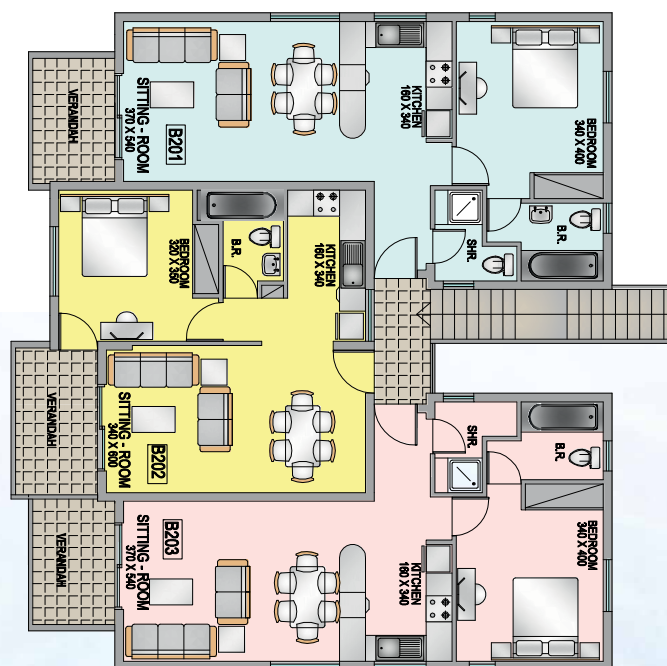

БЛОК В, второй этаж

Их архитектура влияет на жизнь, проживающих там, включая:

- Большой общий бассейн с баром
- Охраняемая общая территория и парковка
- Сад
- Система подачи воды под давлением
- Душевая комната класса люкс

- Проводка под кондиционеры
- Ставни в спальнях
- Солнечные батареи для нагрева воды
- Спутниковые каналы
- Комунальное обслуживание недвижимости

Информация, содержащаяся здесь не связывает договором и подвержена изменениям по усмотрению Продавца. Спецификации, действующие при покупке, это те, что указаны во вложении при договоре о покупке.