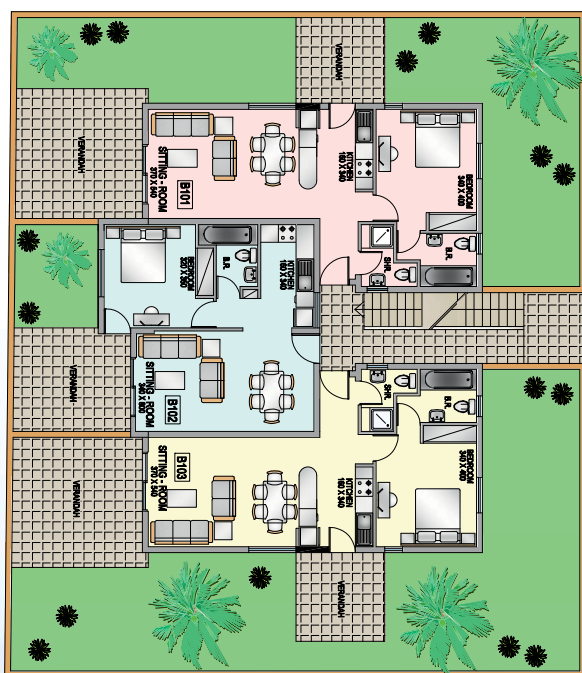

БЛОК В, первый этаж