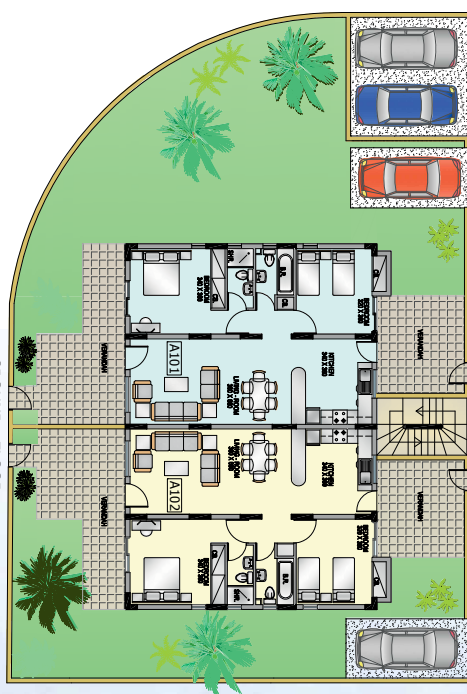

## GEORGOS COMPLEX БЛОК А

БЛОК А, первый этаж

БЛОК А, второй этаж

## Описание

Георгос комплекс, расположенный в центре Като Пафоса, находится всего в 10 минутах ходьбы от гавани и ресторанов. Два двух-этажных здания, состоящих из одно-двух-комнатных квартир построены в соответствии с самыми высокими стандартами, обеспечивая владельцам качественное проживание.